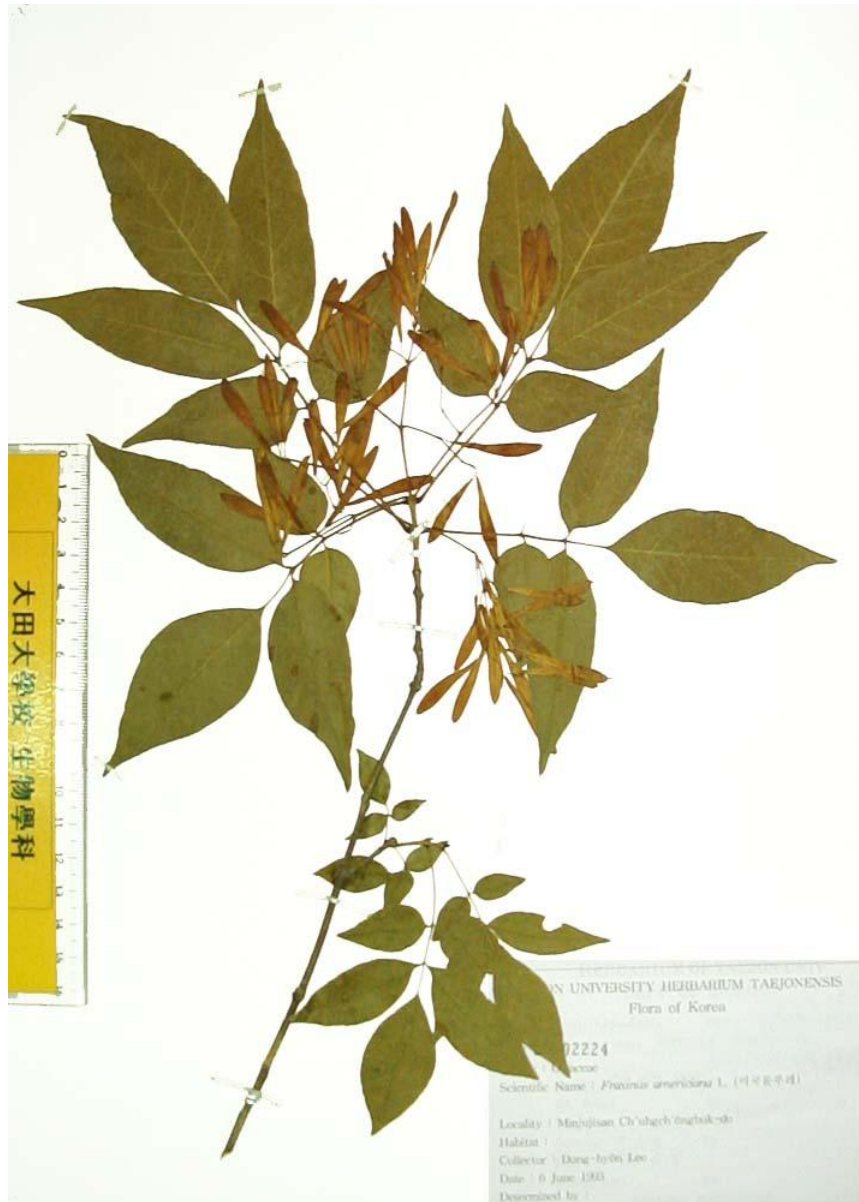

 어린이 생물도감

: 2026 4 3 5:10

미국물푸레 / *Fraxinus americana* L.

구분	설명
생물분류	식물
속국명	물푸레나무속
과국명	물푸레나무과
과명	Oleaceae
일반특징	<p>요약설명 : 물푸레나무과 낙엽 교목으로 우리 나라 각처 산지에 분포한다. 분포지역 : 우리 나라 각처 형태 : 낙엽 교목 크기 : 원산지에서는 높이가 40m에 달한다. 꽃색 : 자주색 개화기 : 5월</p> <p>잎은 마주나기하고 홀수깃모양겹잎이다. 작은잎은 5~9개이고 달걀모양에 끝이 뾰족하다. 대개 잎 가장자리가 밋밋하고 표면은 짙은 녹색, 뒷면은 분백이다.</p> <p>꽃은 암꽃차례와 수꽃차례가 따로 있는 꽃으로 잎보다 먼저 핀다. 꽃은 자주색으로 가지 끝에 원뿔모양꽃차례로 달린다.</p> <p>열매는 바람을 타고 멀리 날아 흩어지는 시과로 좁고 긴 타원형 또는 주걱모양이다. 열매에 날개가 있고 가을철에 회색에서 노란색으로 변한다. 일년생가지는 암록색 또는 갈색이고 털이 없으며 윤기와 광채가 있다.</p>