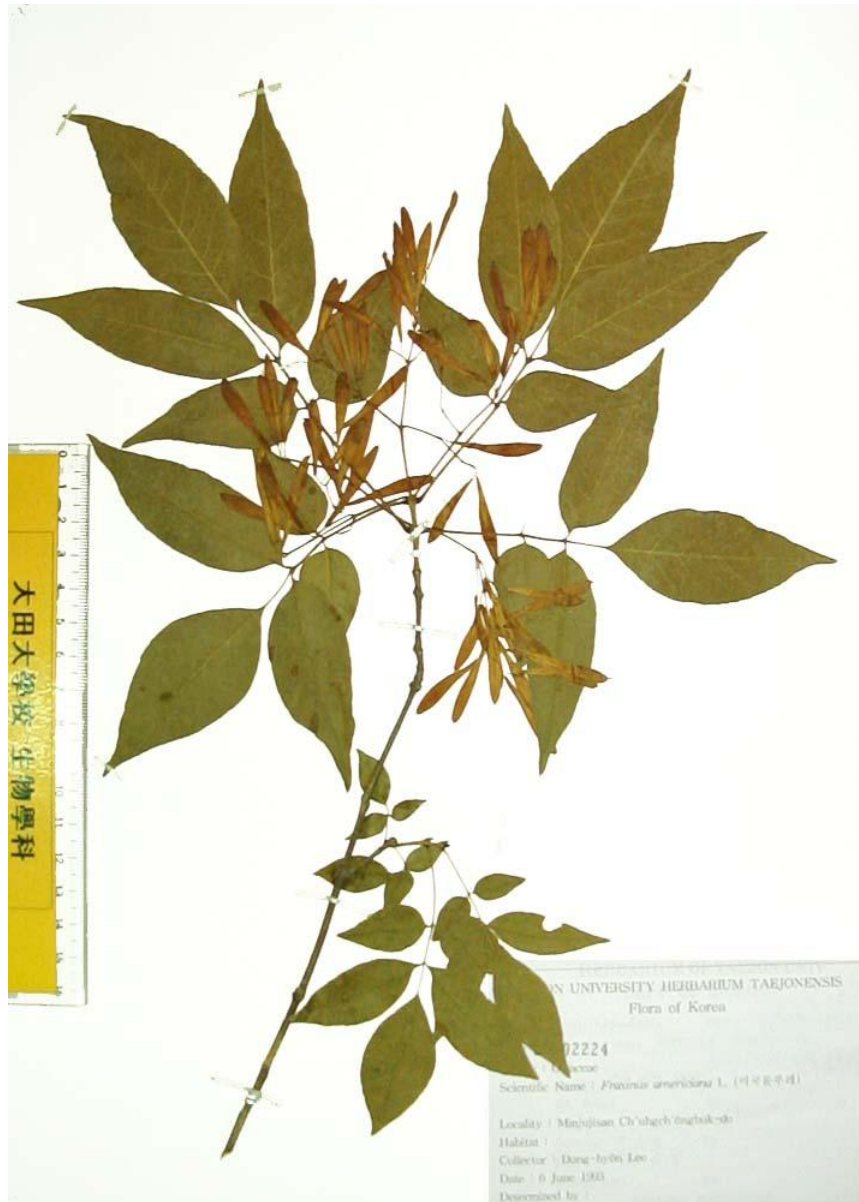

 어린이 생물도감

: 2026 5 28 12:19

미국물푸레 / *Fraxinus americana* L.

구분	설명
생물분류	식물
속국명	물푸레나무속
과국명	물푸레나무과
과명	Oleaceae
일반특징	<p>요약설명 : 물푸레나무과 낙엽 교목으로 우리 나라 각처 산지에 분포한다. 분포지역 : 우리 나라 각처 형태 : 낙엽 교목 크기 : 원산지에서는 높이가 40m에 달한다. 꽃색 : 자주색 개화기 : 5월</p> <p>잎은 마주나기하고 홀수깃모양겹잎이다. 작은잎은 5~9개이고 달걀모양에 끝이 뾰족하다. 대개 잎 가장자리가 밋밋하고 표면은 짙은 녹색, 뒷면은 분백이다.</p> <p>꽃은 암꽃차례와 수꽃차례가 따로 있는 꽃으로 잎보다 먼저 핀다. 꽃은 자주색으로 가지 끝에 원뿔모양꽃차례로 달린다.</p> <p>열매는 바람을 타고 멀리 날아 흩어지는 시과로 좁고 긴 타원형 또는 주걱모양이다. 열매에 날개가 있고 가을철에 회색에서 노란색으로 변한다. 일년생가지는 암록색 또는 갈색이고 털이 없으며 윤기와 광채가 있다.</p>