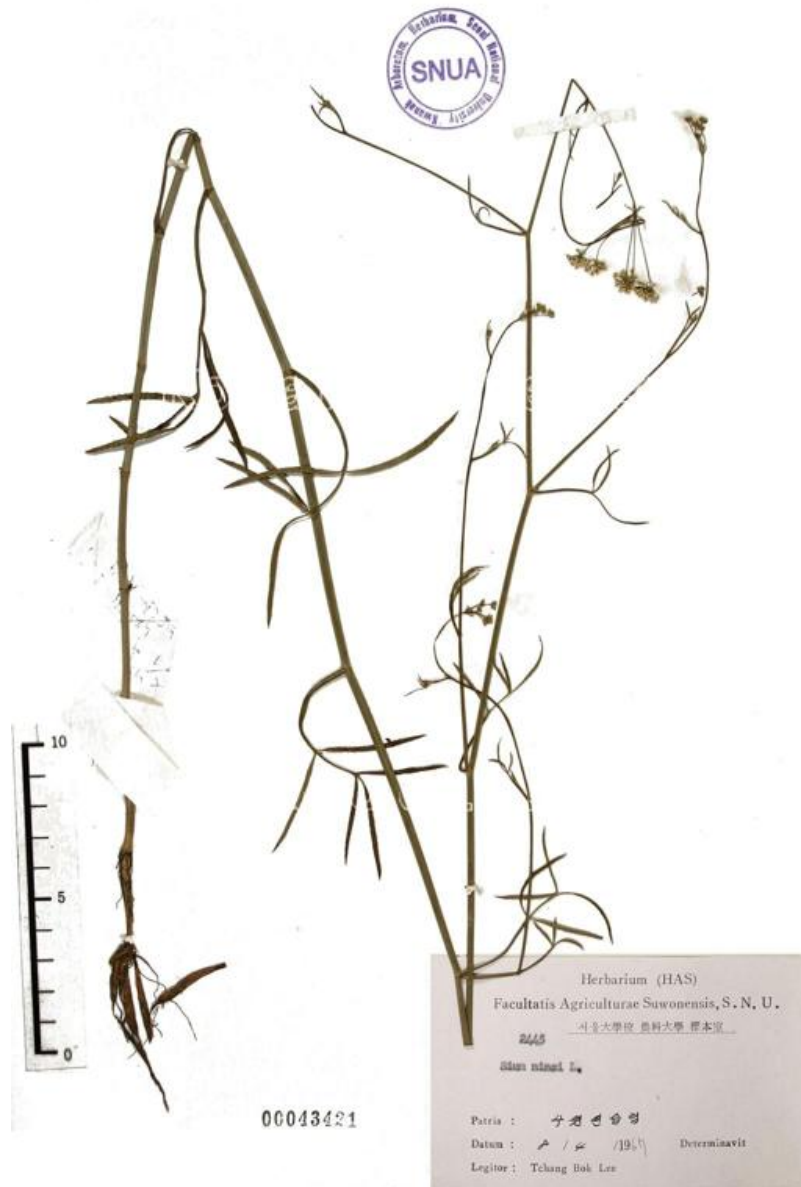

 어린이 생물도감

: 2026 5 28 9:38

감자개발나물 / Sium ninsi Thunb.

구분	설명
생물분류	식물
속국명	개발나물속
과국명	산형과
과명	Umbelliferae
일반특징	<p>요약설명 : 산형과 여러해살이풀로 전국 각처에 분포한다.</p> <p>분포지역 : 전국 각처</p> <p>형태 : 여러해살이풀</p> <p>크기 : 높이 30~80cm</p> <p>꽃색 : 백색</p> <p>개화기 : 8월</p> <p>높이나 습지에 난다.</p> <p>잎은 어긋나기하고 밑부분의 것은 5~7개의 작은잎으로 구성되어 있다.</p> <p>작은잎은 잎자루가 거의 없고 가늘고 길며 끝이 뾰족한 모양이며 가장자리에 톱니가 있다. 가을철에는 잎겨드랑이에 살눈이 달리기도 한다.</p> <p>꽃은 흰색으로 줄기나 가지끝에 겹우산모양꽃차례로 달린다. 꽃잎과 수술은 각 5개이며 1개의 씨방이 있고 꽃받침열편이 아주 작다.</p> <p>열매는 계란형으로 열매 껍질이 쪽으로 갈라진다. 가을철에 잎겨드랑이에서 살눈이 떨어져 번식한다.</p> <p>뿌리줄기는 짧고, 뿌리는 방추형으로 굵다.</p>