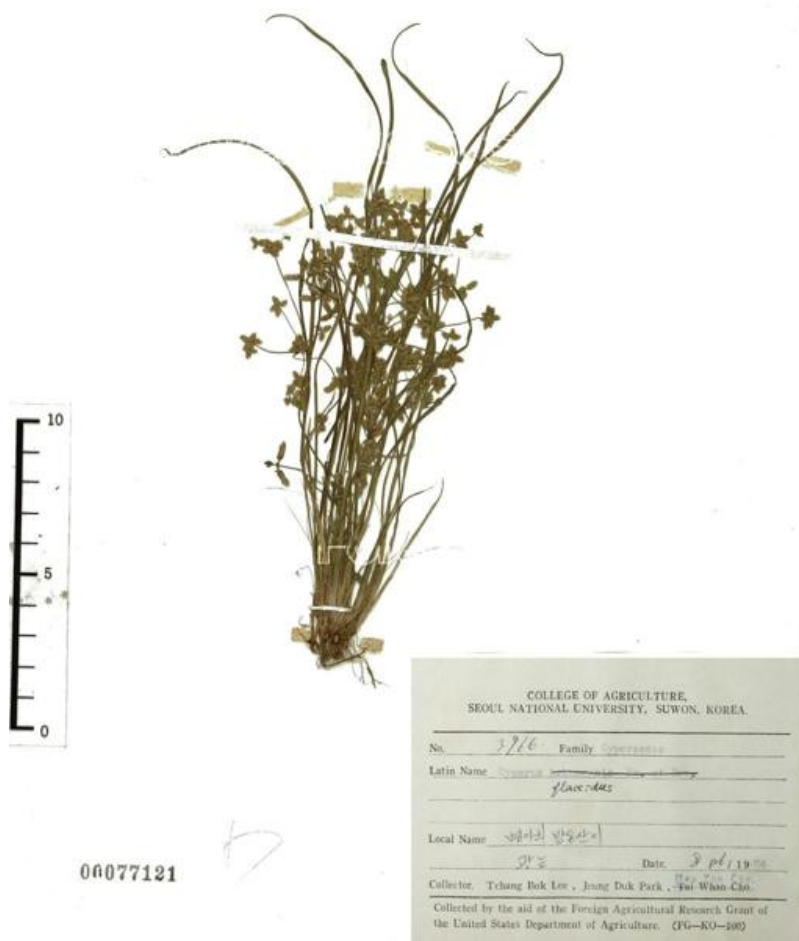

 어린이 생물도감

: 2026 4 3 3:04

06077121

병아리방동사니 / *Cyperus hakonensis* Franch. & Sav.

구분	설명
생물분류	식물
속국명	방동사니속
과국명	사초과
과명	Cyperaceae
일반특징	<p>요약설명 : 사초과 소형의 한해살이풀로 전국 각처에 분포한다. 분포지역 : 전국 각처에 분포한다. 형태 : 소형의 한해살이풀이다. 크기 : 높이 3-15cm이다. 꽃색 : 녹색 개화기 : 10월,9월,8월 잎은 길이 차이가 서로 심하다. 꽃은 8~10월에 피며 꽃대와 연속되어 약간 선다. 연한 녹색 꽃이 가지끝에 손바닥 모양으로 12~30개 달린다. 열매는 나무처럼 딱딱한 껍질속에 씨앗이 있는 수과로 세모진 넓은 거꿀달걀모양이고 연한 노란색이다. 줄기는 뿌리에서 모여나기하며 전체가 연한 녹색이다. 논두렁, 산기슭의 벌이 잘 드는 풀밭의 습지에서 자란다.</p>