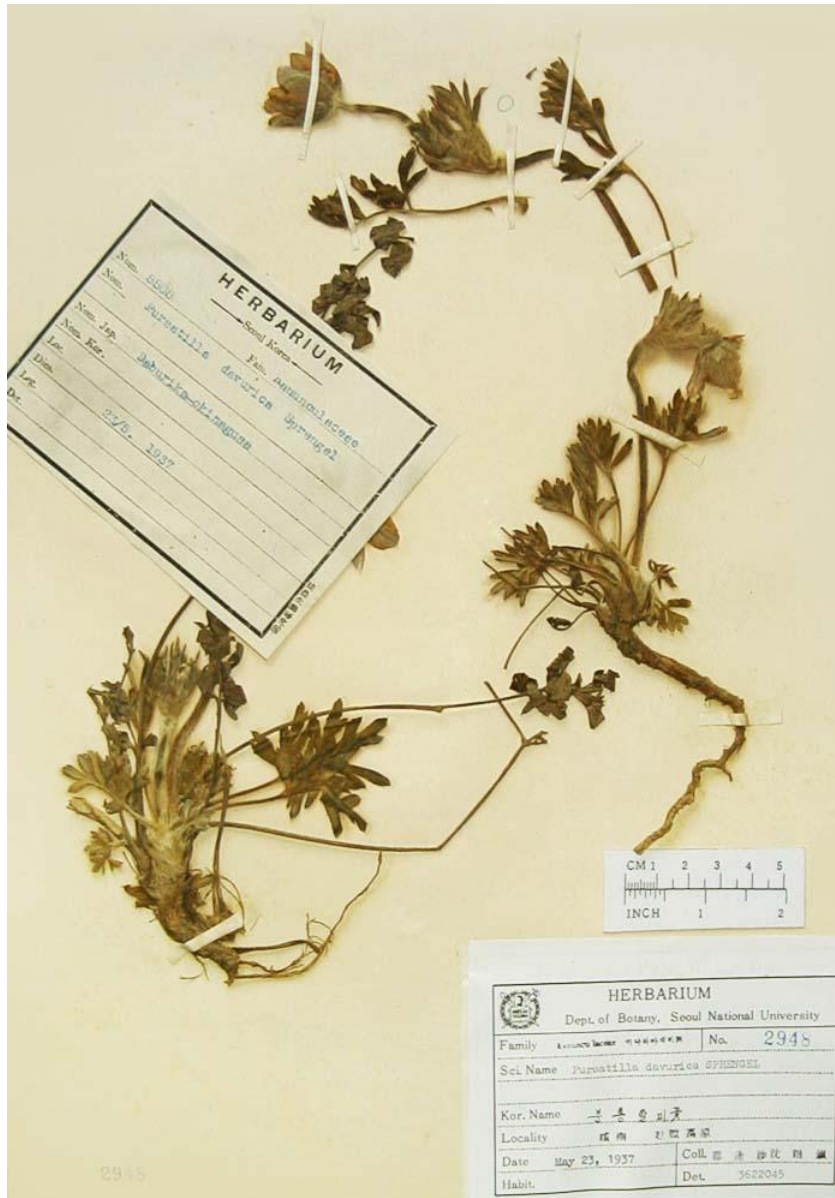

 어린이 생물도감

: 2026 4 4 6:17

분홍할미꽃 / *Pulsatilla dahurica* (Fisch. ex DC.) Spreng.

구분	설명
생물분류	식물
속국명	할미꽃속
과국명	미나리아재비과
과명	Ranunculaceae
일반특징	<p>요약설명 : 미나리아재비과 여러해살이풀로 평북, 함남북에 나며 다후리아, 아무르, 우수리, 만주에 분포한다.</p> <p>분포지역 : 평북, 함남북에 나며 다후리아, 아무르, 우수리, 만주에 분포한다.</p> <p>형태 : 여러해살이풀이다.</p> <p>크기 : 높이 20cm 내외이다.</p> <p>꽃색 : 백색, 분홍색</p> <p>개화기 : 5월</p> <p>잎은 뿌리에서 모여나기한다. 잎자루가 길고 5개의 작은잎으로 구성된 날개깃모양복잎귀다. 작은잎은 날개깃모양으로 깊이 갈라지고 끝이 뾰족하다.</p> <p>꽃은 5월에 엷은 붉은색으로 핀다. 종모양 꽃이 1개씩 옆을 향하여 달린다.</p> <p>꽃과 줄기에 솜털이 뽁뽁하게 있으며 뿌리는 흑갈색으로 굵고 땅속으로 깊이 들어간다.</p>