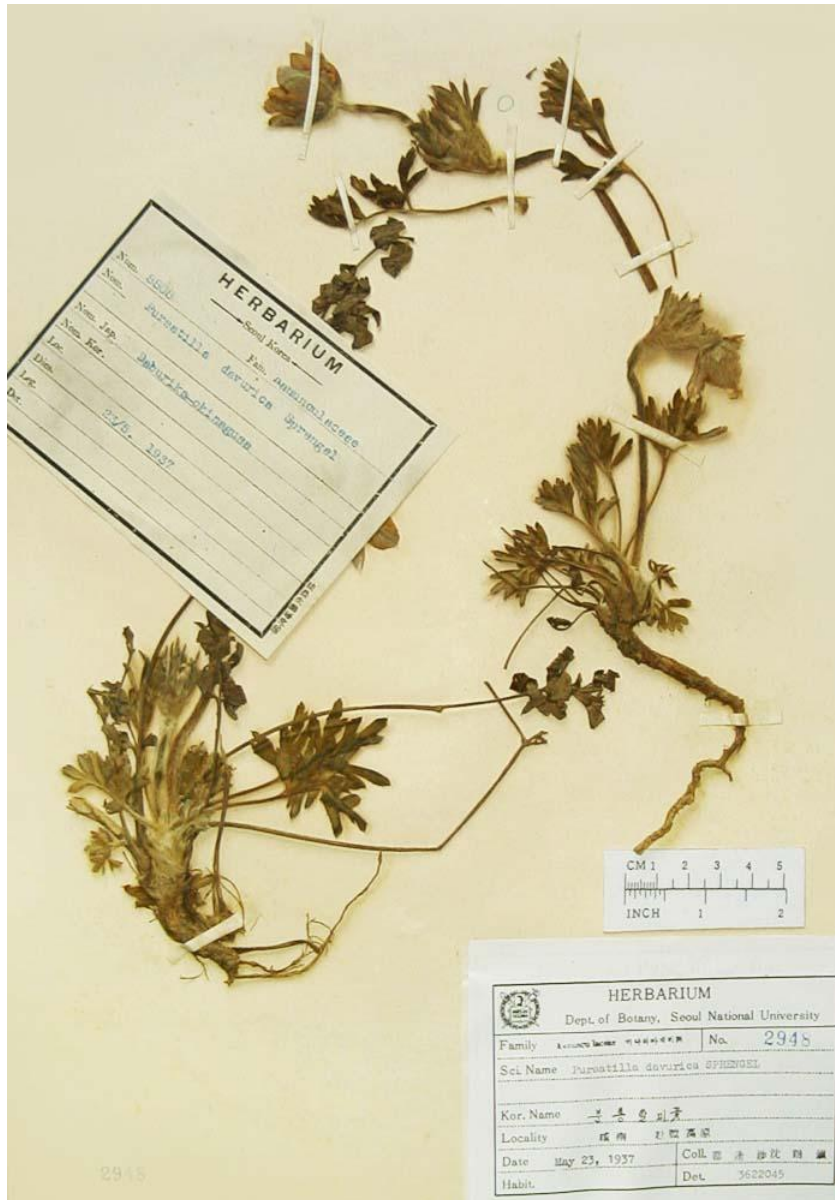

 어린이 생물도감

: 2026 5 28 2:11

분홍할미꽃 / *Pulsatilla dahurica* (Fisch. ex DC.) Spreng.

구분	설명
생물분류	식물
속국명	할미꽃속
과국명	미나리아재비과
과명	Ranunculaceae
일반특징	<p>요약설명 : 미나리아재비과 여러해살이풀로 평북, 함남북에 나며 다후리아, 아무르, 우수리, 만주에 분포한다.</p> <p>분포지역 : 평북, 함남북에 나며 다후리아, 아무르, 우수리, 만주에 분포한다.</p> <p>형태 : 여러해살이풀이다.</p> <p>크기 : 높이 20cm 내외이다.</p> <p>꽃색 : 백색, 분홍색</p> <p>개화기 : 5월</p> <p>잎은 뿌리에서 모여나기한다. 잎자루가 길고 5개의 작은잎으로 구성된 날개깃모양복잎귀다. 작은잎은 날개깃모양으로 깊이 갈라지고 끝이 뾰족하다.</p> <p>꽃은 5월에 엷은 붉은색으로 핀다. 종모양 꽃이 1개씩 옆을 향하여 달린다.</p> <p>꽃과 줄기에 솜털이 뽁뽁하게 있으며 뿌리는 흑갈색으로 굵고 땅속으로 깊이 들어간다.</p>