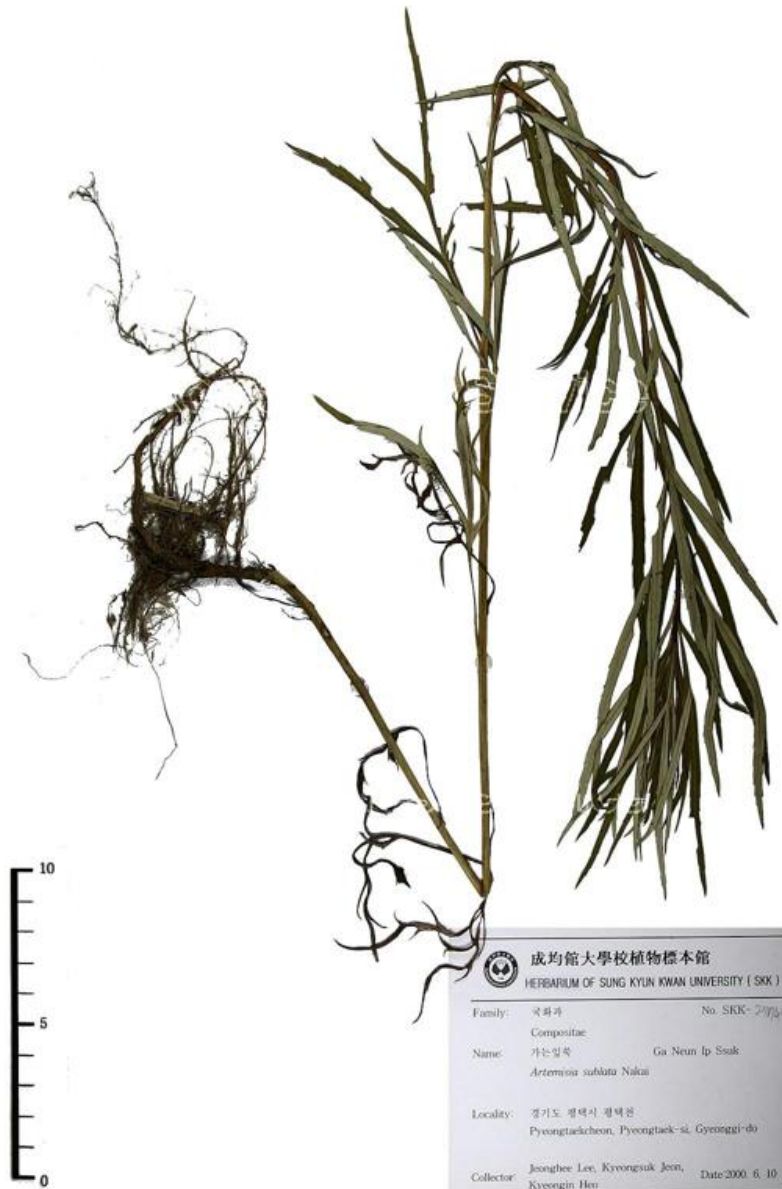

: 2026 4 4 5:36

가는잎쑥 / *Artemisia integrifolia* f. *subulata* (Nakai) Kitag.

구분	설명
생물분류	식물
속국명	쑥속
과국명	국화과
과명	Compositae
일반특징	<p>요약설명 : 국화과 여러해살이풀로 노란색 꽃이 핀다.</p> <p>분포지역 : 강원(난곡), 경기(안성), 함남북에 나며 만주, 아무르, 우수리에 분포한다.</p> <p>형태 : 여러해살이풀이다.</p> <p>크기 : 높이 60~80cm이다.</p> <p>꽃색 : 갈색, 노란색</p> <p>개화기 : 9월, 8월</p> <p>산지에서 자라며 뿌리 줄기가 옆으로 뻗으면서 퍼진다.</p> <p>줄기는 위로 서서 자라며 거미줄 같은 털이 있으나 점차 없어진다.</p> <p>잎은 뿌리에서 난 잎은 꽃이 필때 마르고 위로갈수록 잎의 크기가 점점 더 작아진다. 뿌리보다 위쪽에 난 잎은 어긋나기하며 양끝이 뾰족하고 길쭉한 모양이다. 잎의 가장자리는 밋밋하고 표면에는 털이 없으나 뒷면은 가늘고 곱슬곱슬한 솜털이 덮여 있다.</p> <p>꽃은 8~9월에 연한 황갈색의 꽃이 핀다. 총포 겉에는 거미줄 같은 털이 있다. 열매는 수과로서 길이 1.8mm이며 털이 없다.</p>