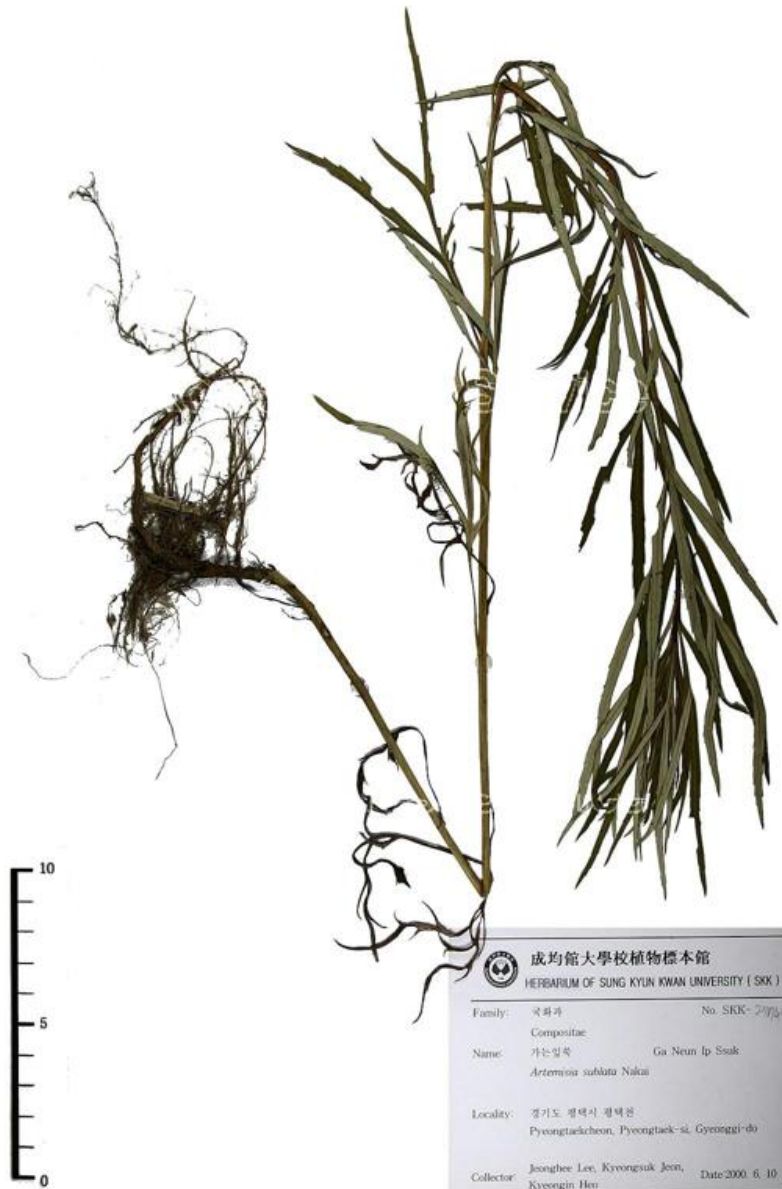

: 2026 4 4 6:14

가는잎쑥 / *Artemisia integrifolia* f. *subulata* (Nakai) Kitag.

구분	설명
생물분류	식물
속국명	쑥속
과국명	국화과
과명	Compositae
일반특징	<p>요약설명 : 국화과 여러해살이풀로 노란색 꽃이 핀다.</p> <p>분포지역 : 강원(난곡), 경기(안성), 함남북에 나며 만주, 아무르, 우수리에 분포한다.</p> <p>형태 : 여러해살이풀이다.</p> <p>크기 : 높이 60~80cm이다.</p> <p>꽃색 : 갈색, 노란색</p> <p>개화기 : 9월, 8월</p> <p>산지에서 자라며 뿌리 줄기가 옆으로 뻗으면서 퍼진다.</p> <p>줄기는 위로 서서 자라며 거미줄 같은 털이 있으나 점차 없어진다.</p> <p>잎은 뿌리에서 난 잎은 꽃이 필때 마르고 위로갈수록 잎의 크기가 점점 더 작아진다. 뿌리보다 위쪽에 난 잎은 어긋나기하며 양끝이 뾰족하고 길쭉한 모양이다. 잎의 가장자리는 밋밋하고 표면에는 털이 없으나 뒷면은 가늘고 곱슬곱슬한 솜털이 덮여 있다.</p> <p>꽃은 8~9월에 연한 황갈색의 꽃이 핀다. 총포 겉에는 거미줄 같은 털이 있다. 열매는 수과로서 길이 1.8mm이며 털이 없다.</p>