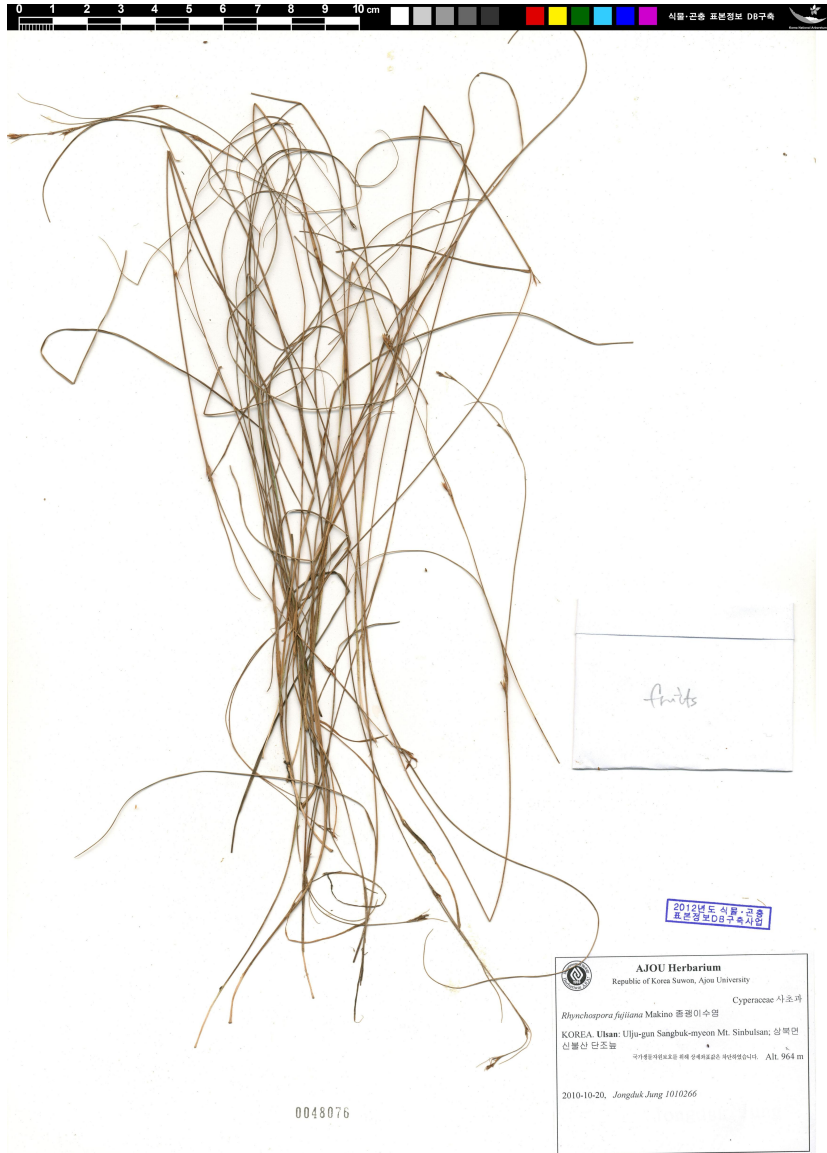

 어린이 생물도감

: 2026 5 28 12:45

좁고양이수염 / *Rhynchospora fujiiana* Makino

구분	설명
생물분류	식물
속국명	골풀아재비속
과국명	사초과
과명	Cyperaceae
일반특징	<p>요약설명 : 사초과 여러해살이풀로 전국에서 자란다.</p> <p>분포지역 : 전국에 분포한다.</p> <p>형태 : 여러해살이풀</p> <p>크기 : 높이는 30-90cm</p> <p>꽃색 : 녹색</p> <p>개화기 : 9월,8월,10월</p> <p>잎은 꽃대에 달리고 안쪽으로 말려 있는 모양이며 잎집이 짧다.</p> <p>꽃은 8~10월에 핀다. 꽃차례는 4~6개가 떨어져 있고 실 같은 대가 있으며 각각 작은 이삭이 많이 붙어 있다. 작은 이삭은 창 모양이고 약간의 비늘조각과 더불어 1개의 꽃이 있다. 꽃덮이조각은 비늘 모양이고 6개이며 수과보다 약간 길고 밋밋하다.</p> <p>열매는 수과고 거꿀달걀모양이다. 수과보다 짧은 부리가 있으며 2개의 암술머리가 있다. 갈색이고 잔주름이 수평으로 있다.</p> <p>줄기는 약간 모여나기한다.</p> <p>습지에 무리지어 자란다.</p>