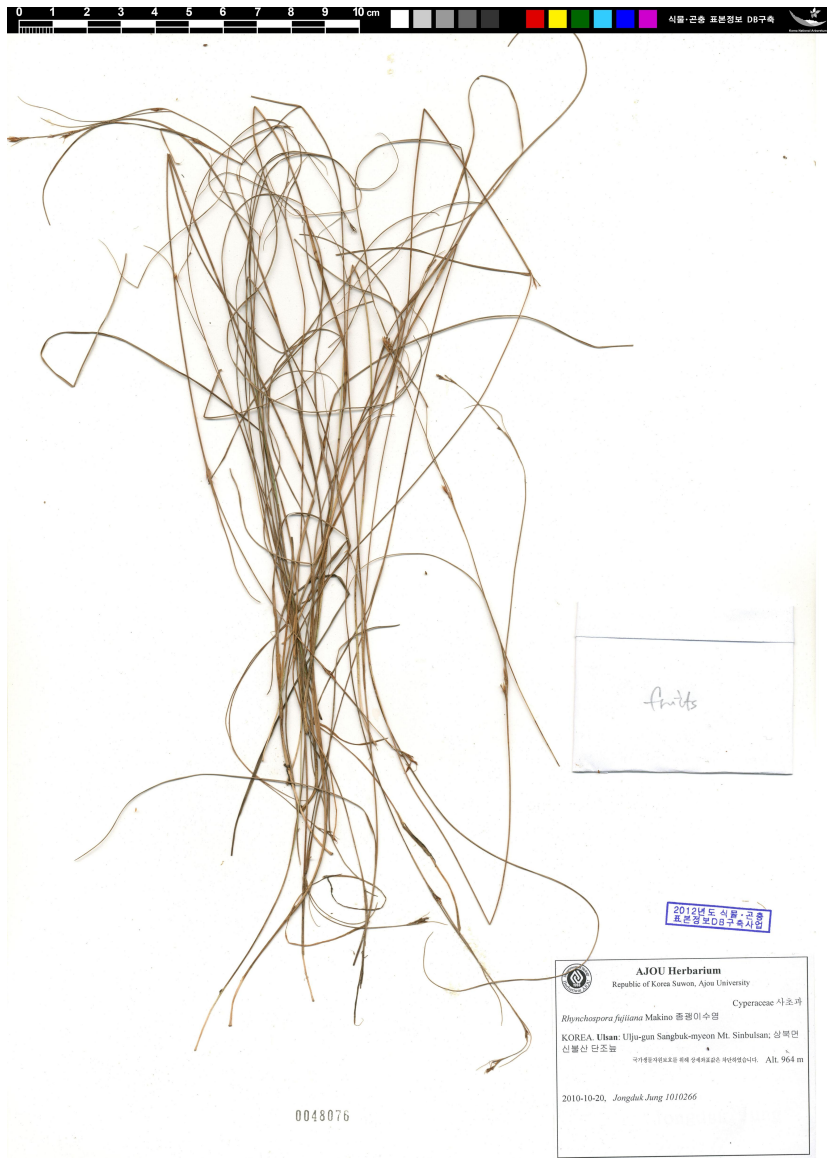

 어린이 생물도감

: 2026 4 4 2:51

좁고양이수염 / *Rhynchospora fujiiana* Makino

구분	설명
생물분류	식물
속국명	골풀아재비속
과국명	사초과
과명	Cyperaceae
일반특징	<p>요약설명 : 사초과 여러해살이풀로 전국에서 자란다. 분포지역 : 전국에 분포한다. 형태 : 여러해살이풀 크기 : 높이는 30-90cm 꽃색 : 녹색 개화기 : 9월,8월,10월 잎은 꽃대에 달리고 안쪽으로 말려 있는 모양이며 잎집이 짧다. 꽃은 8~10월에 핀다. 꽃차례는 4~6개가 떨어져 있고 실 같은 대가 있으며 각각 작은 이삭이 많이 붙어 있다. 작은 이삭은 창 모양이고 약간의 비늘조각과 더불어 1개의 꽃이 있다. 꽃덮이조각은 비늘 모양이고 6개이며 수과보다 약간 길고 밋밋하다. 열매는 수과고 거꿀달걀모양이다. 수과보다 짧은 부리가 있으며 2개의 암술머리가 있다. 갈색이고 잔주름이 수평으로 있다. 줄기는 약간 모여나기한다. 습지에 무리지어 자란다.</p>