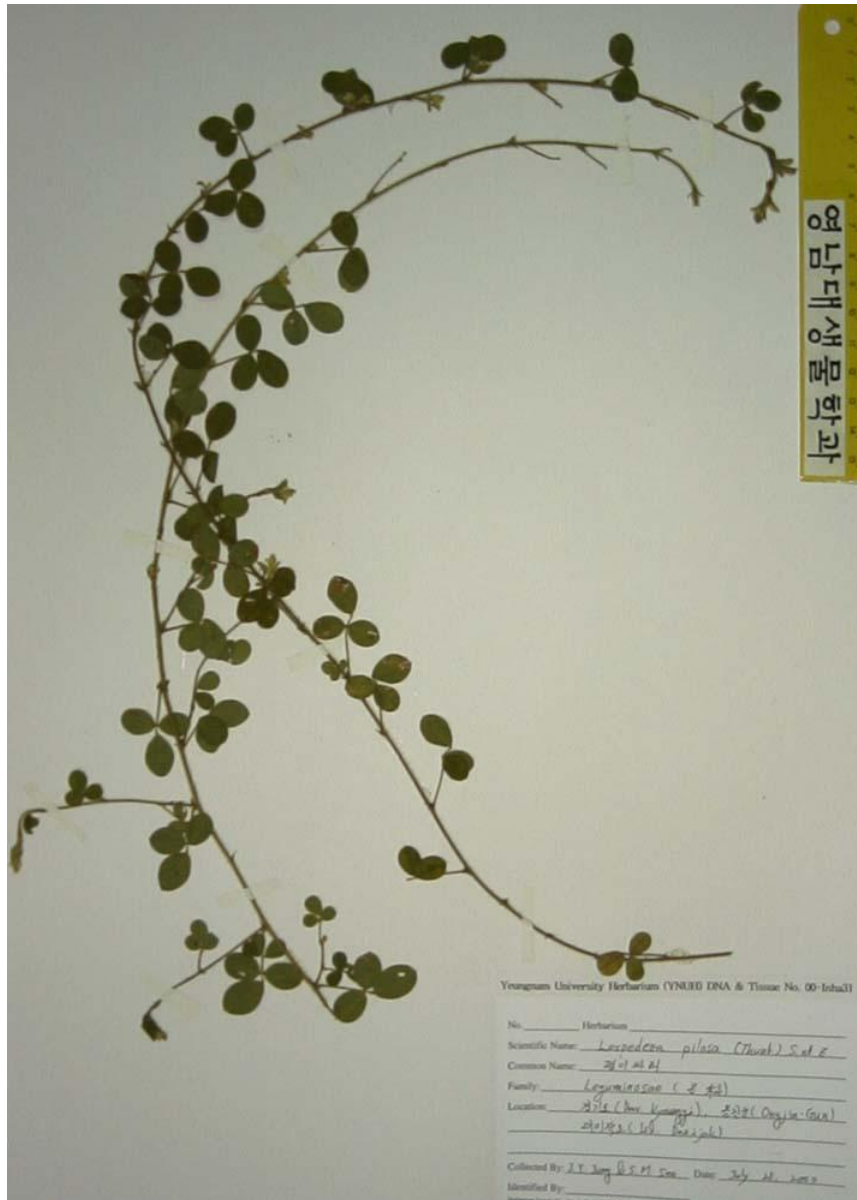

 어린이 생물도감

: 2026 4 3 2:45

팽이싸리 / *Lespedeza pilosa* (Thunb.) Siebold & Zucc.

구분	설명
생물분류	식물
속국명	싸리속
과국명	콩과
과명	Leguminosae
일반특징	<p>요약설명 : 콩과 여러해살이풀로 우리 나라 중부 이남에 난다. 분포지역 : 우리 나라 중부 이남에 난다. 형태 : 여러해살이풀 크기 : 높이 30-60cm 정도 꽃색 : 백색 개화기 : 8월,9월 산기슭 햇볕이 잘 드는 곳에서 자란다. 줄기가 철사처럼 가늘고 퍼진 털로 덮여 있으며 지면으로 기어간다. 잎은 어긋나기하고 3갈래로 갈라진다. 갈라진 작은잎은 넓은 거꿀달걀모양이고 표면에 잔털이 있으며 뒷면에 촘촘한 털이 있다. 꽃은 흰색으로 8~9월에 꽃차례가 잎겨드랑이에서 나와 3~5개의 꽃이 모여서 핀다. 꽃잎은 거꿀달걀모양이고 아랫쪽에 자줏빛이 돈다. 열매는 협과로 강낭콩처럼 꼬투리가 있고 달걀 모양 원형이며 표면에 그물맥과 부드러운 털이 있다. 10월에 익으며 씨앗이 1개 들어 있다.</p>